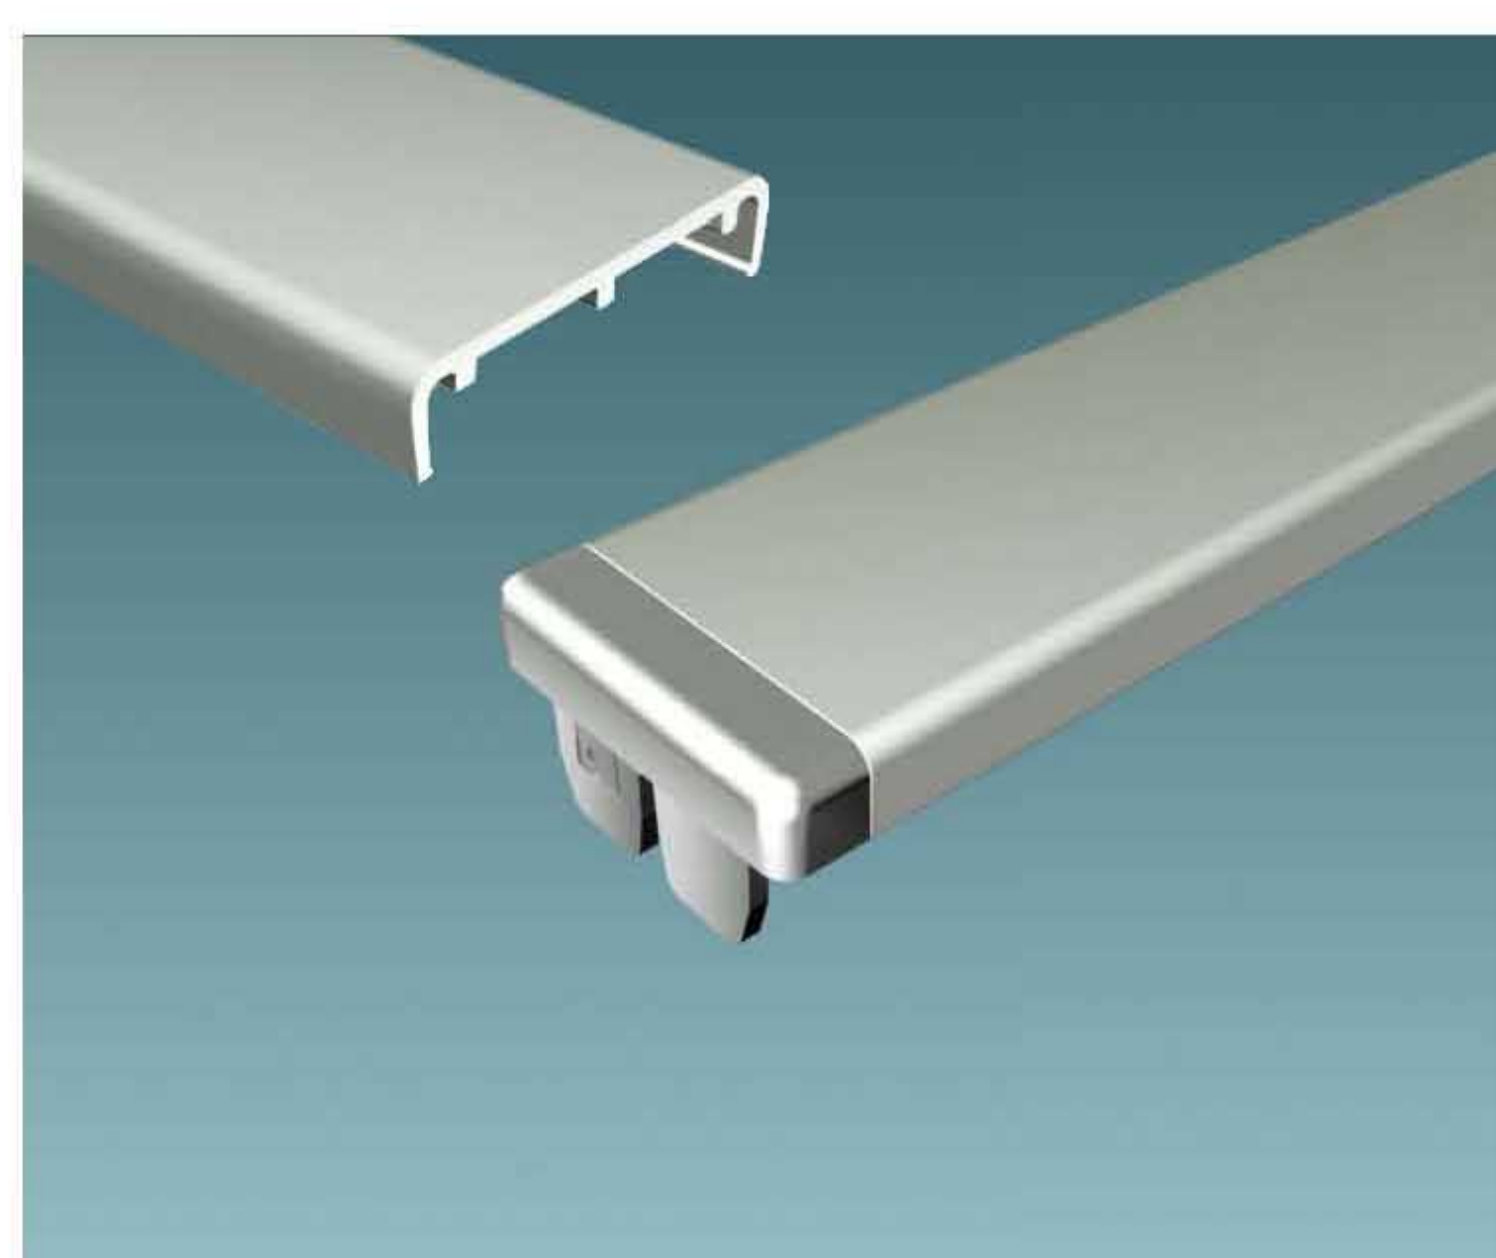

Distribuidor Oficial

LINEA MUEBLES DE COCINA

Perfil Tapacanto
Tipo "U" de encastrar

Perfil Tapacanto
De Clavar + Terminal

Perfil QUADRO 20/20
Puertas / Espejos

Perfil INTER 20/45
Puertas / Frentes

Perfil ZENIT 20/47
Puertas / Frentes

Perfil Manija
Tipo "J"

Perfil Tapacanto
Modelo "ICI" de encastrar
+ Terminal Mate/Brillante

TUBO OVAL
Para Placard

MANIJON
Vidrio / Madera

ZOCALO
120 y 150 mm.

TIRADORES
Modelos "Bock" e "Infinitt"

ESPEJO
Recto/Curvo