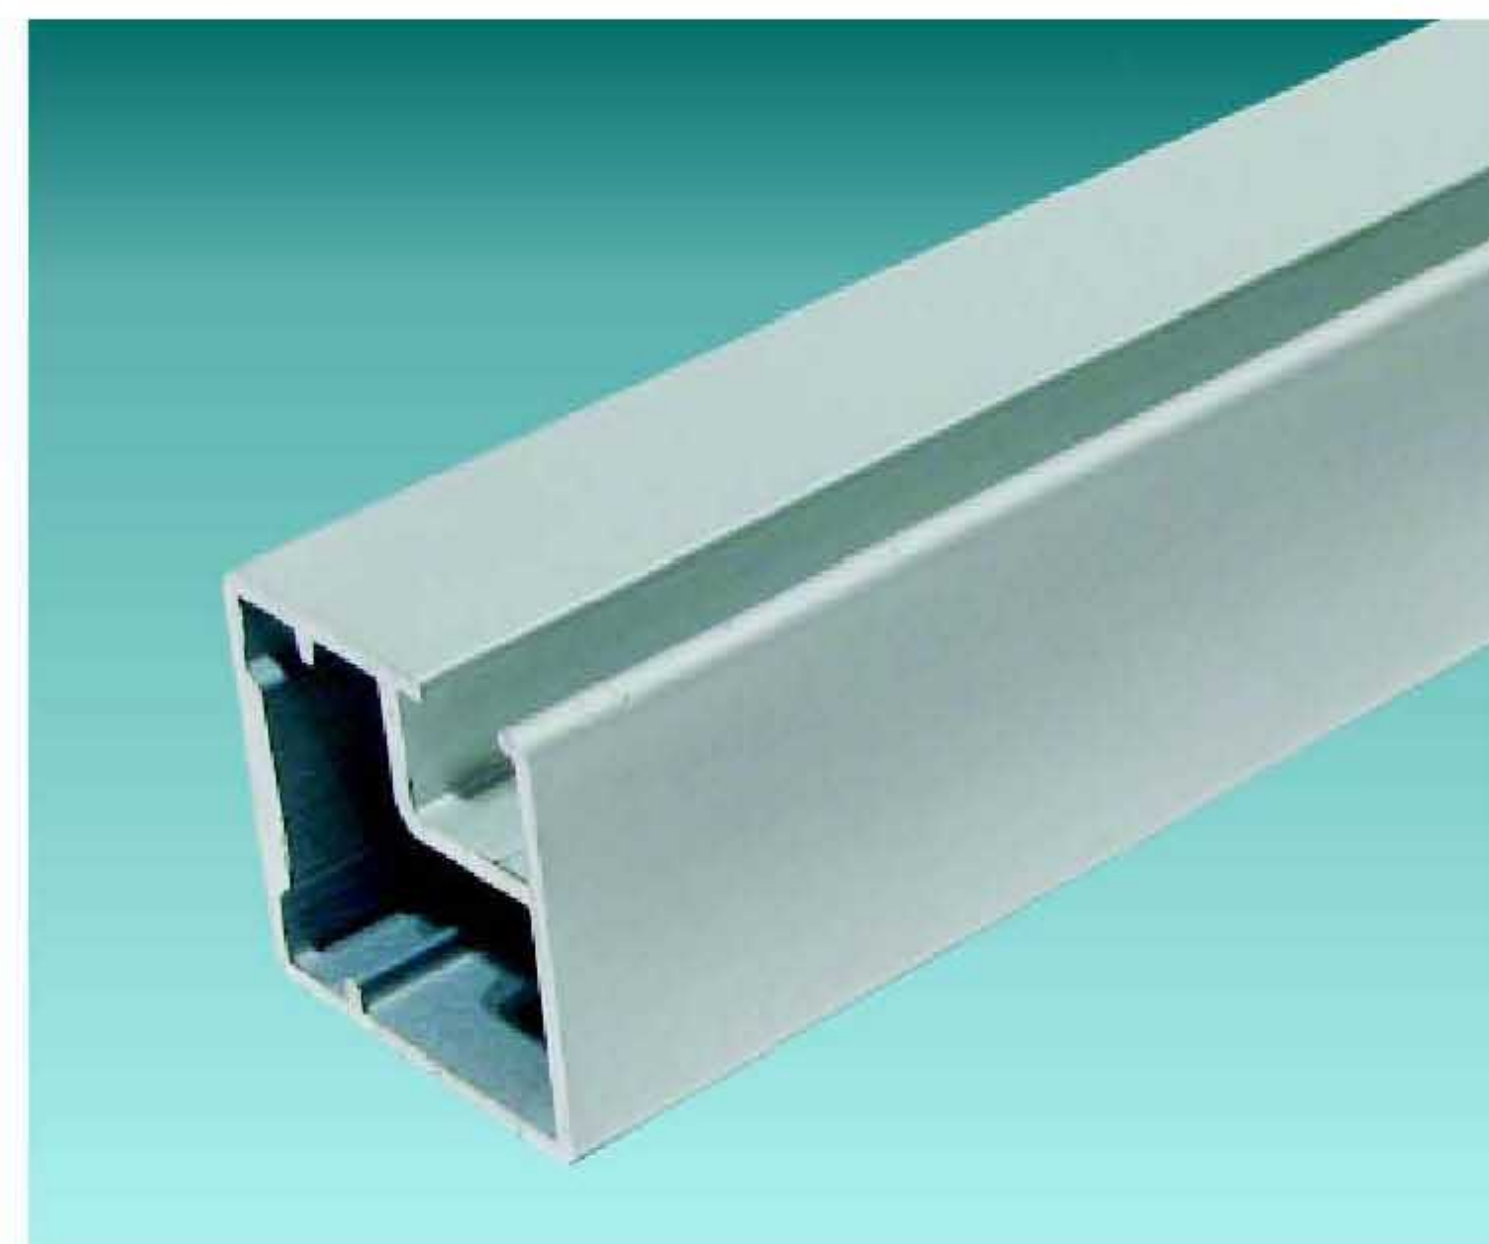

Distribuidor Oficial

LINEA MUEBLES DE COCINA

Perfil Tapacanto
Tipo "U" de encastrar

Perfil Tapacanto
De Clavar + Terminal

Perfil QUADRO 20/20
Puertas / Espejos

Perfil INTER 20/45
Puertas / Frentes

Perfil ZENIT 20/47
Puertas / Frentes

Perfil Manija
Tipo "J"

Perfil Tapacanto
Modelo "ICI" de encastrar
+ Terminal Mate/Brillante

TUBO OVAL
Para Placard

MANIJON
Vidrio / Madera

ZOCALO
120 y 150 mm.

TIRADORES
Modelos "Bock" e "Infinitt"

ESPEJO
Recto/Curvo