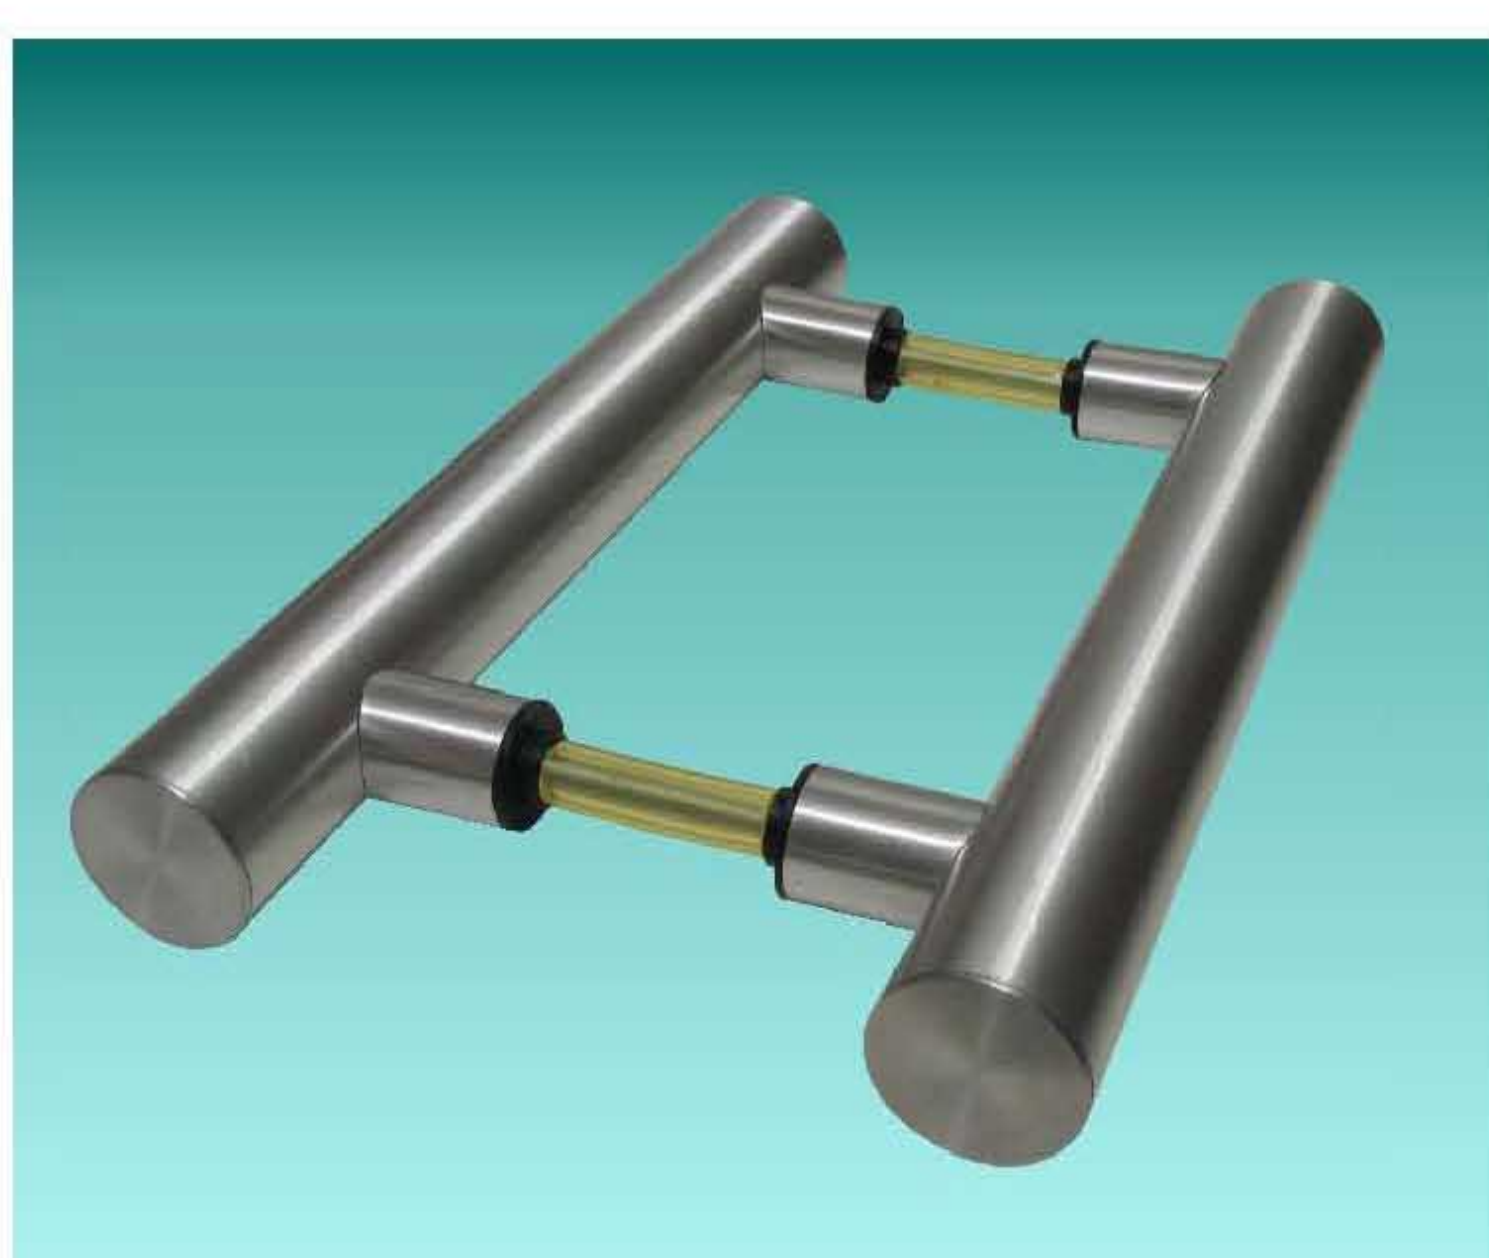

Distribuidor Oficial

LINEA MUEBLES DE COCINA

Perfil Tapacanto
Tipo "U" de encastrar

Perfil Tapacanto
De Clavar + Terminal

Perfil QUADRO 20/20
Puertas / Espejos

Perfil INTER 20/45
Puertas / Frentes

Perfil ZENIT 20/47
Puertas / Frentes

Perfil Manija
Tipo "J"

Perfil Tapacanto
Modelo "ICI" de encastrar
+ Terminal Mate/Brillante

TUBO OVAL
Para Placard

MANIJON
Vidrio / Madera

ZOCALO
120 y 150 mm.

TIRADORES
Modelos "Bock" e "Infinitt"

ESPEJO
Recto/Curvo