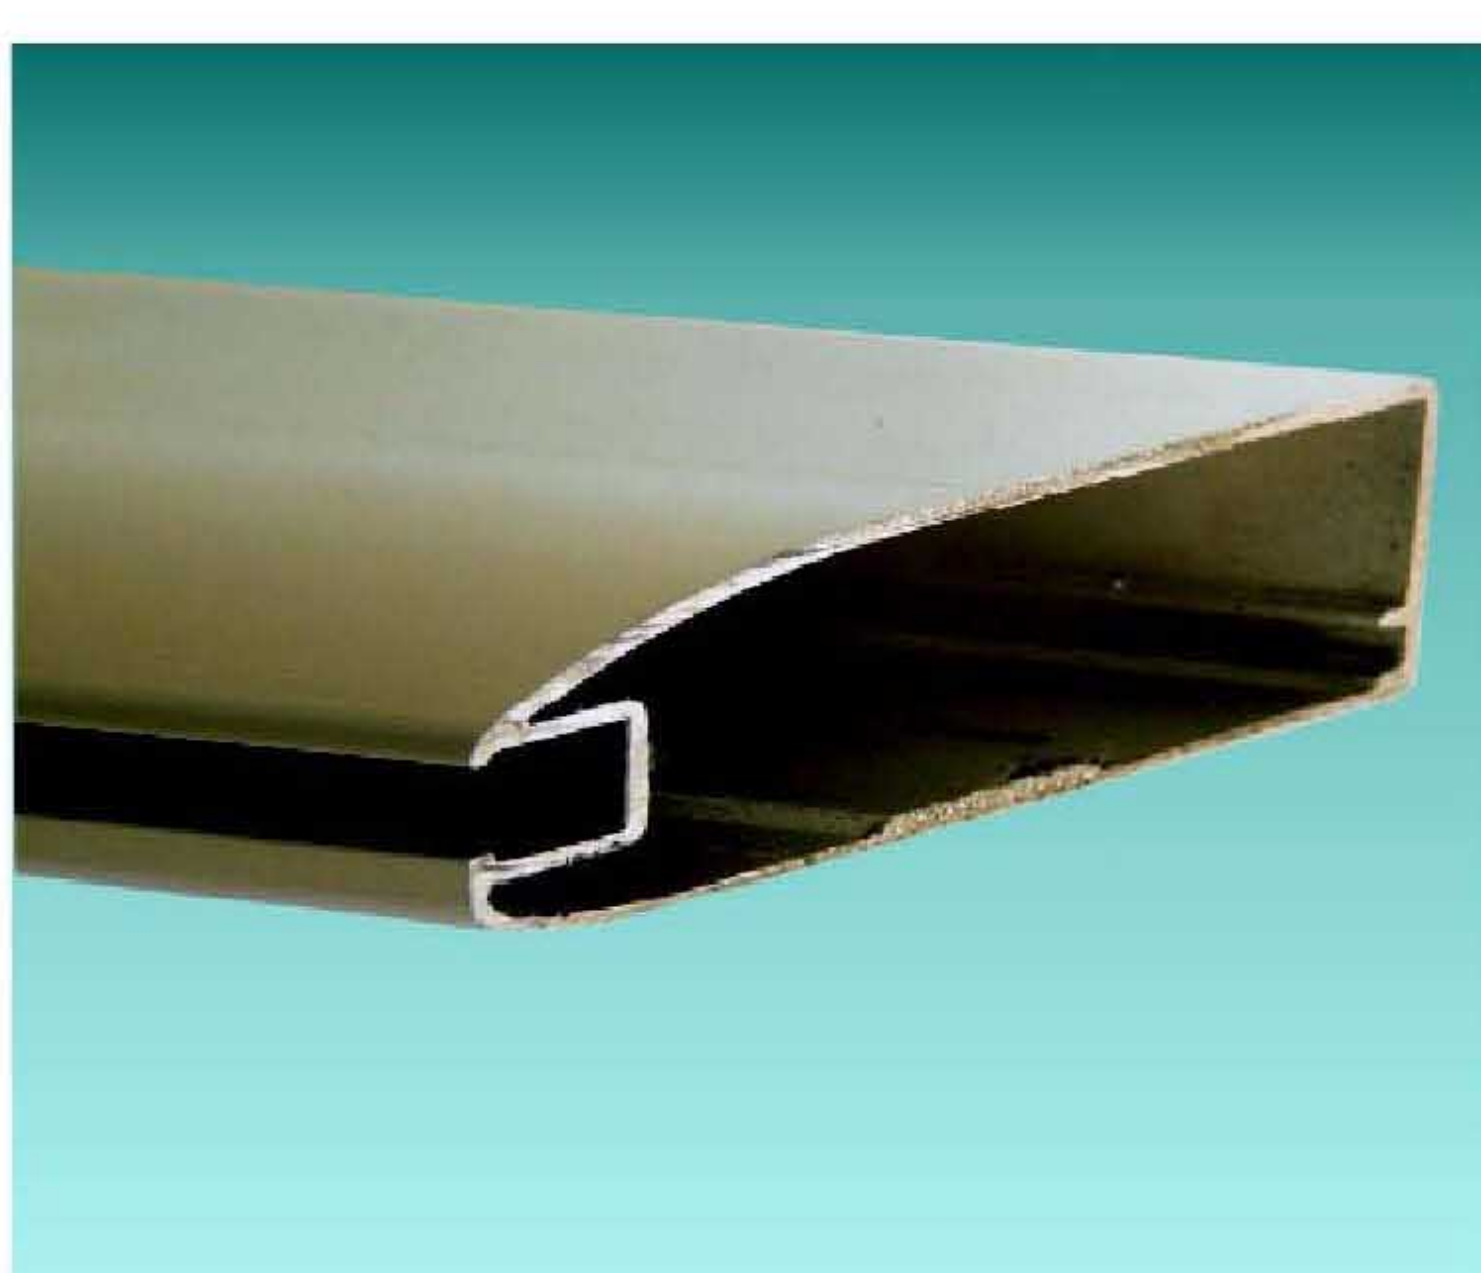

Distribuidor Oficial

LINEA MUEBLES DE COCINA

Perfil Tapacanto
Tipo "U" de encastrar

Perfil Tapacanto
De Clavar + Terminal

Perfil QUADRO 20/20
Puertas / Espejos

Perfil INTER 20/45
Puertas / Frentes

Perfil ZENIT 20/47
Puertas / Frentes

Perfil Manija
Tipo "J"

Perfil Tapacanto
Modelo "ICI" de encastrar
+ Terminal Mate/Brillante

TUBO OVAL
Para Placard

MANIJON
Vidrio / Madera

ZOCALO
120 y 150 mm.

TIRADORES
Modelos "Bock" e "Infinitt"

ESPEJO
Recto/Curvo