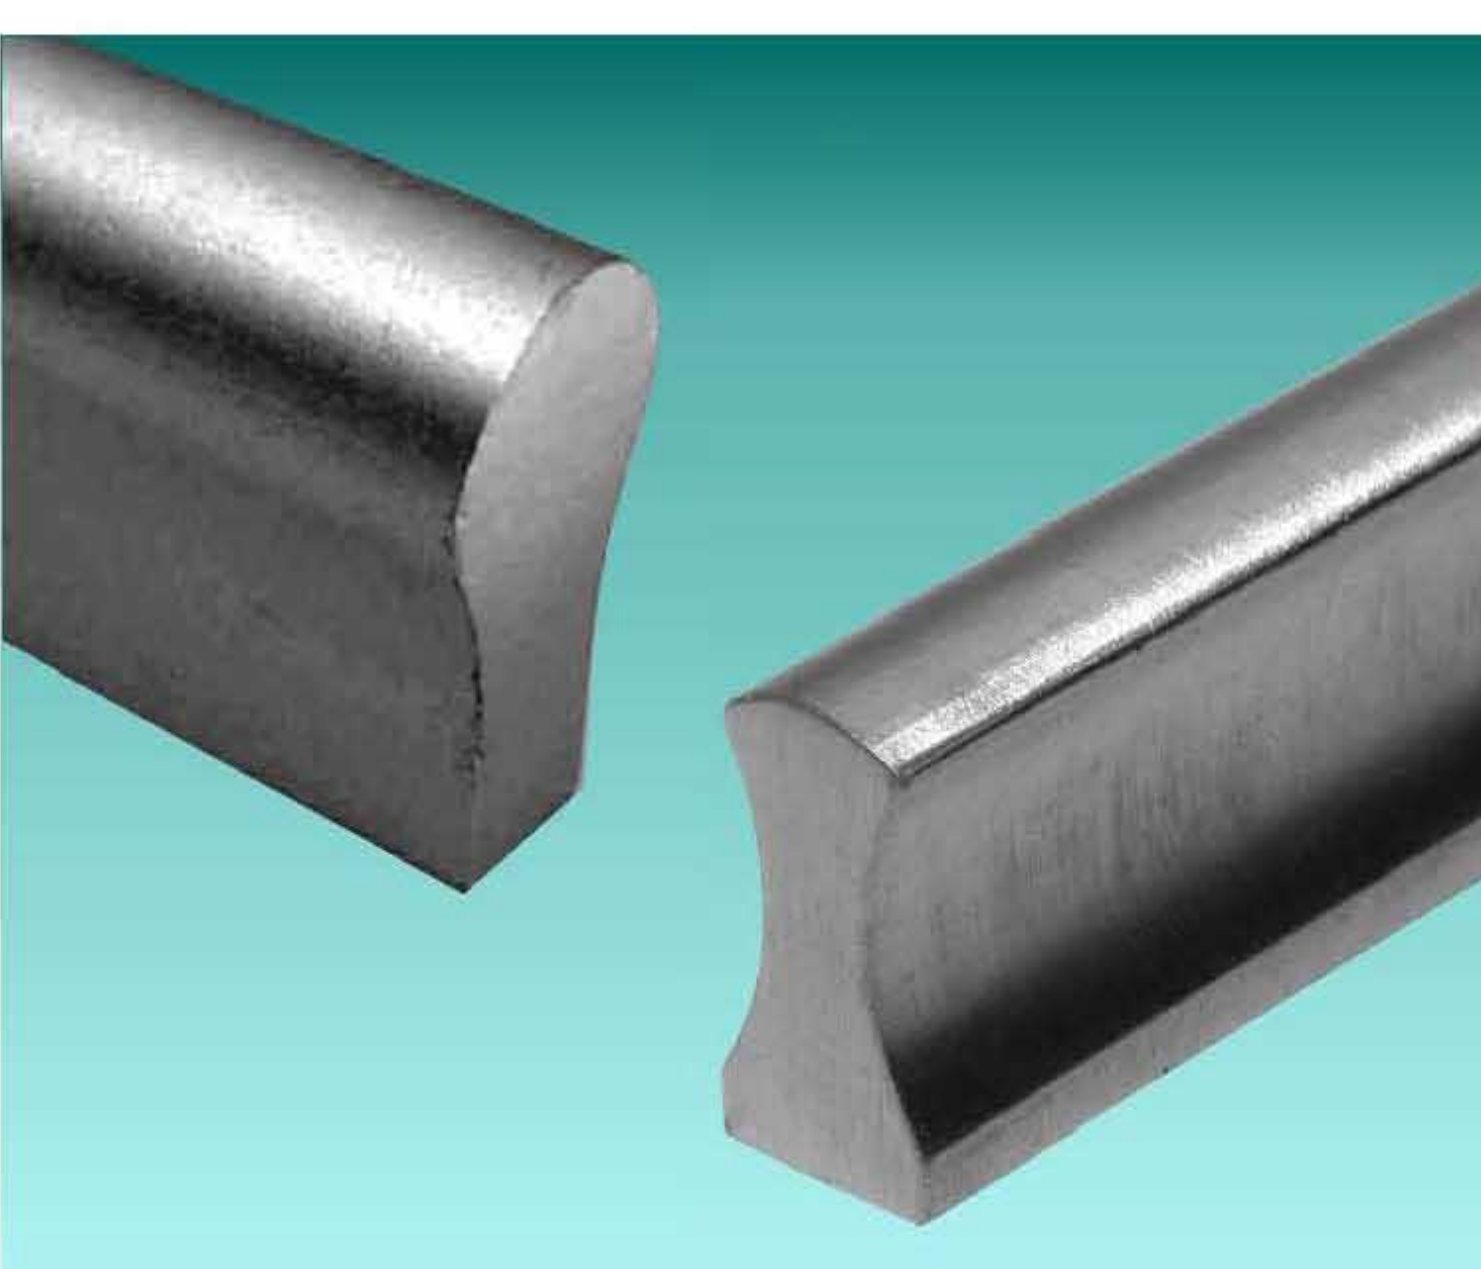

Perfil Manija
Tipo "J"

Perfil Tapacanto
Modelo "ICI" de encastrar
+ Terminal Mate/Brillante

TUBO OVAL
Para Placard

MANIJON
Vidrio / Madera

ZOCALO
120 y 150 mm.

TIRADORES
Modelos "Bock" e "Infinitt"

ESPEJO
Recto/Curvo